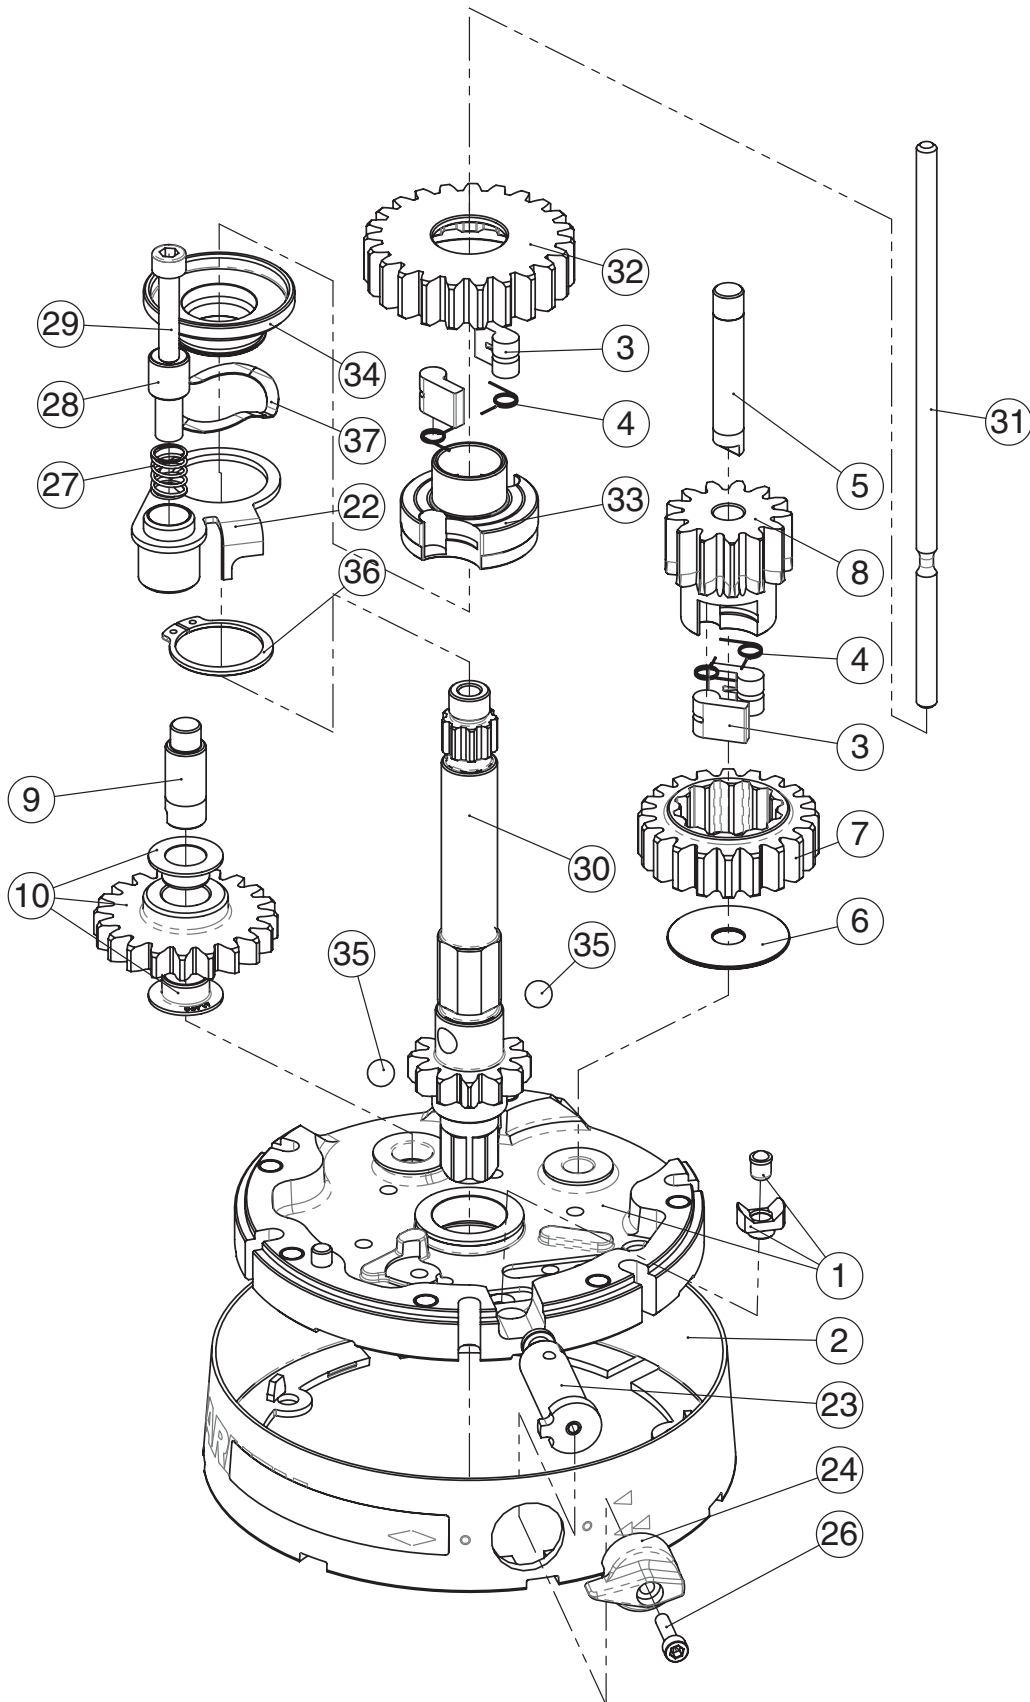

**Exploded view**

40 Rewind STA, STC, STCW, STBBB, STCCC EL Winch

40 Rewind STA, STC, STCW, STBBB, STCCC EL Winch

**Parts List**

**40 Rewind™ STA EL Winch**

A = drum in anodised aluminium

Pos.	Q.ty	Code	Description	Pos.	Q.ty	Code	Description
1	1	A96639600	Assy Base Winch 40 EL/HY <i>Base W40 rewind Heli-coil M6x9</i>	21	1	A76639100	Stripper arm W40 Rewind <i>Stripper arm W40 C Rewind</i>
	1	S4130900A7	<i>Bushing Ø22xØ25x8.5</i>		1	S6639200F0	<i>Peeler W40 Rewind</i>
	1	S413960085	<i>Bushing Ø9xØ11x12</i>		1	S419170080	<i>Slider</i>
	1	S413330085	<i>Bushing Ø12xØ14x11</i>		1	S416570001	<i>Spring stripper arm W46 Rewind</i>
	1	M6009463	<i>Spring loaded ball plunger Ø6</i>		1	S416580041	<i>Bushing</i>
	1	S664020052	<i>Spacer</i>		2	M0619003	<i>Screw M5x20 UNI 6109</i>
	1	S413350080	<i>Roller Ø6x19</i>	22	1	A74165000	Command for W46 Rewind
2	1	A96640100	Assembly Skirt Winch 40 <i>Skirt W40 rewind Winch Product Sticker**</i>	23	1	A96640000	Assy knob W40 Rewind <i>Knob W40 Rewind Heli-coil M4x8</i>
3	4	S000080003	Pawl Ø8*		1	S419190004	<i>Pin for knob</i>
4	4	S000380001	Pawl Spring Ø8*		1	S419200041	<i>Bushing Ø6.5xØ4x3</i>
5	1	S413000004	Pin Ø9x55	24	1	S497400080	Knob W46 rewind
6	1	S279090002	Washer Ø36xØ9,5x1	25	1	A94165200	Assy socket W46 Rewind <i>Socket Handle W46 Rewind</i>
7	1	S412970004	Gear Z20		1	S414940085	<i>Washer Ø25xØ15x4</i>
8	1	S412850041	Pinion Z13		1	S414930003	<i>Nut Screw for Disconnect Rod</i>
9	1	S413070004	Pin Ø9xØ12x32.5		1	M0679797	<i>O ring RC 2025 series</i>
10	1	A76639900	Assy Gear Z20 <i>Gear Z20</i>	26	1	M0624103	Screw M4x16 UNI5931
	2	S414900080	<i>Bushing Ø12xØ14x8</i>	27	1	S418590001	Spring Ø10.67x12.7 rif.SPEC C0420-035-0500S
11	1	A96639700	Assy Housing Winch 40 RW <i>Support W40 rewind Heli-coil M6x9</i>	28	1	S416530004	Pin for switch W46 Rewind
	2	S414890080	<i>Bushing Ø9xØ11x7</i>	29	1	M0624203	Screw M6x30
	1	S4130900A7	<i>Bushing Ø22xØ25x8.5</i>	30	1	S663950004	Main shaft W40 Rewind
12	6	M0635103	Socket head screw M6x16 UNI 5931	31	1	S663980002	Disconnect rod 40 Rewind
13	1	S413150082	Washer Ø62xØ80x1.5	32	1	S416240041	Gear Z23
14	2	A74136000	Bearing Ø56xØ68x24	33	1	S664060004	Pawls carrier Ø8xN2 W40.2 RW
15			Winch Serial Number Sticker	34	1	S416260041	Disconnect flange
16	1	S4129400A0	Stripper arm support	35	2	M0614103	Ball 5-16" inox
17	1	S281680097	Red line	36	1	M0616603	Seeger Ring UNI 7435:1975 - Ø28 mat. 17-7 Ph
18	4	M0601803	Screw UNI EN ISO 1207:1996 - M6x35 - A4	37	1	M0630802	SMALLEY RING SSR0137-S17
19	3	M6007103	Screw M6x50 UNI6107	38	1	S663930053	Drum A W40 RW
20	1	S6640300A5	Cover 2 speed W40 RW	39	1	A96639400	Assy jaws Winch 40 Rewind <i>Lower Jaw W40 Rewind Upper Jaw W35/40 SPRING</i>
				4		S385970001	