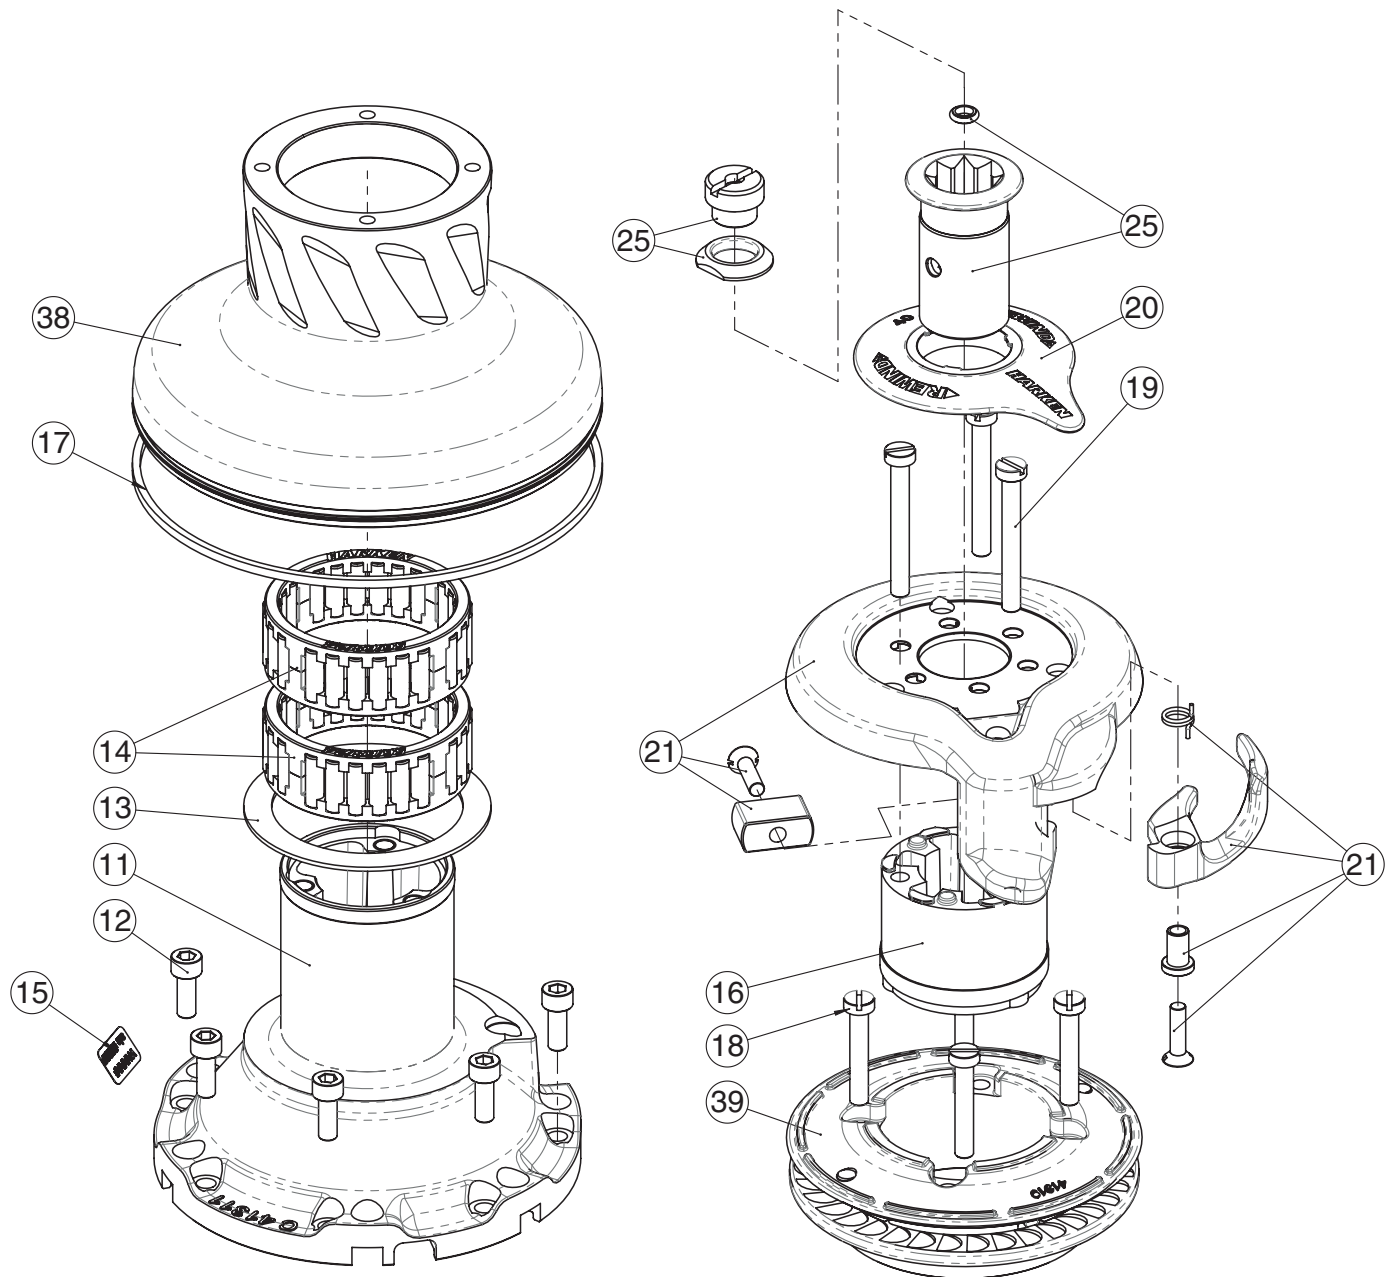

**Exploded view**

40 Rewind STA, STC, STCW, STBBB, STCCC EL Winch

40 Rewind STA, STC, STCW, STBBB, STCCC EL Winch

**Parts List**

**40 Rewind™ STA EL Winch**

A = drum in anodised aluminium

Pos.	Q.ty	Code	Description	Pos.	Q.ty	Code	Description
1	1	A96639600	Assy Base Winch 40 EL/HY <i>Base W40 rewind Heli-coil M6x9</i>	21	1	A76639100	Stripper arm W40 Rewind <i>Stripper arm W40 C Rewind</i>
	1	S4130900A7	<i>Bushing Ø22xØ25x8.5</i>		1	S6639200F0	<i>Peeler W40 Rewind</i>
	1	S413960085	<i>Bushing Ø9xØ11x12</i>		1	S419170080	<i>Slider</i>
	1	S413330085	<i>Bushing Ø12xØ14x11</i>		1	S416570001	<i>Spring stripper arm W46 Rewind</i>
	1	M6009463	<i>Spring loaded ball plunger Ø6</i>		1	S416580041	<i>Bushing</i>
	1	S664020052	<i>Spacer</i>		2	M0619003	<i>Screw M5x20 UNI 6109</i>
	1	S413350080	<i>Roller Ø6x19</i>	22	1	A74165000	Command for W46 Rewind
2	1	A96640100	Assembly Skirt Winch 40 <i>Skirt W40 rewind Winch Product Sticker**</i>	23	1	A96640000	Assy knob W40 Rewind <i>Knob W40 Rewind Heli-coil M4x8</i>
3	4	S000080003	Pawl Ø8*		1	S419190004	<i>Pin for knob</i>
4	4	S000380001	Pawl Spring Ø8*		1	S419200041	<i>Bushing Ø6.5xØ4x3</i>
5	1	S413000004	Pin Ø9x55	24	1	S497400080	Knob W46 rewind
6	1	S279090002	Washer Ø36xØ9,5x1	25	1	A94165200	Assy socket W46 Rewind <i>Socket Handle W46 Rewind</i>
7	1	S412970004	Gear Z20		1	S414940085	<i>Washer Ø25xØ15x4</i>
8	1	S412850041	Pinion Z13		1	S414930003	<i>Nut Screw for Disconnect Rod</i>
9	1	S413070004	Pin Ø9xØ12x32.5		1	M0679797	<i>O ring RC 2025 series</i>
10	1	A76639900	Assy Gear Z20 <i>Gear Z20</i>	26	1	M0624103	Screw M4x16 UNI5931
	2	S414900080	<i>Bushing Ø12xØ14x8</i>	27	1	S418590001	Spring Ø10.67x12.7 rif.SPEC C0420-035-0500S
11	1	A96639700	Assy Housing Winch 40 RW <i>Support W40 rewind Heli-coil M6x9</i>	28	1	S416530004	Pin for switch W46 Rewind
	2	S414890080	<i>Bushing Ø9xØ11x7</i>	29	1	M0624203	Screw M6x30
	1	S4130900A7	<i>Bushing Ø22xØ25x8.5</i>	30	1	S663950004	Main shaft W40 Rewind
12	6	M0635103	Socket head screw M6x16 UNI 5931	31	1	S663980002	Disconnect rod 40 Rewind
13	1	S413150082	Washer Ø62xØ80x1.5	32	1	S416240041	Gear Z23
14	2	A74136000	Bearing Ø56xØ68x24	33	1	S664060004	Pawls carrier Ø8xN2 W40.2 RW
15			Winch Serial Number Sticker	34	1	S416260041	Disconnect flange
16	1	S4129400A0	Stripper arm support	35	2	M0614103	Ball 5-16" inox
17	1	S281680097	Red line	36	1	M0616603	Seeger Ring UNI 7435:1975 - Ø28 mat. 17-7 Ph
18	4	M0601803	Screw UNI EN ISO 1207:1996 - M6x35 - A4	37	1	M0630802	SMALLEY RING SSR0137-S17
19	3	M6007103	Screw M6x50 UNI6107	38	1	S663930053	Drum A W40 RW
20	1	S6640300A5	Cover 2 speed W40 RW	39	1	A96639400	Assy jaws Winch 40 Rewind <i>Lower Jaw W40 Rewind Upper Jaw W35/40 SPRING</i>
				4		S385970001	