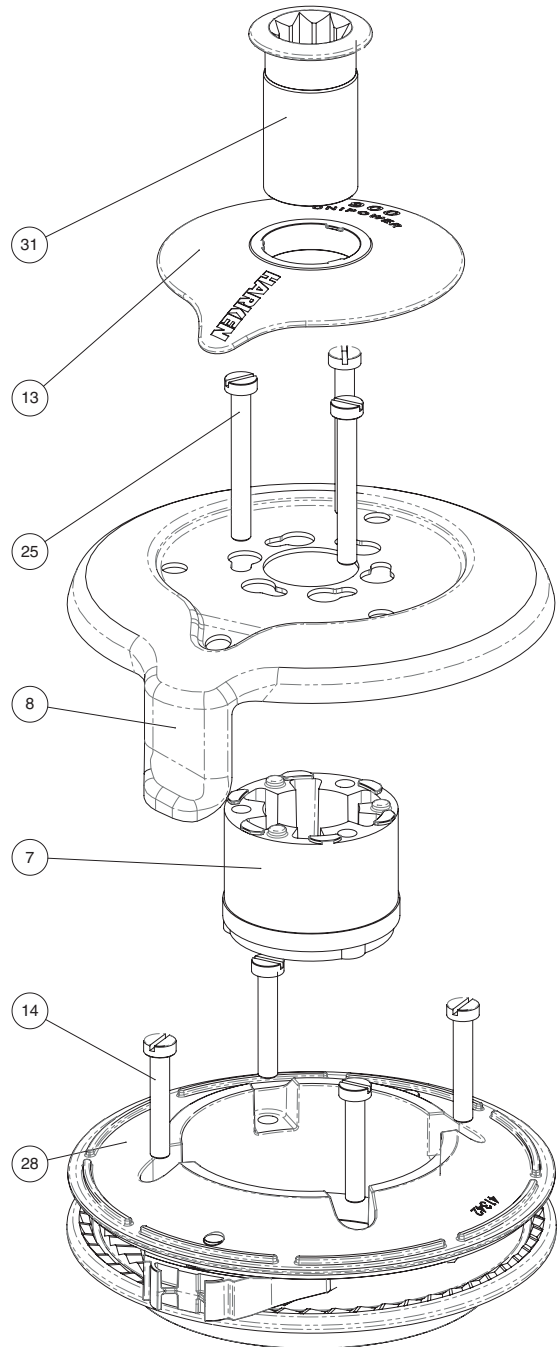

**Exploded view**

Winch Radial UniPower 900 A, C, CW, BBB, CCC

## Winch Radial UniPower 900 A, C, CW, BBB, CCC

## UniPower 900 C

C = drum in chrome bronze

Pos.	Q.ty	Code	Description	Pos.	Q.ty	Code	Description	
1	1	A94953300	Kit Motor 0,7kW 12V Unipower 900	22	3	A94903900	Gear assembly Z=10	
	1	A96508600	Kit Motor 0,9kW 24V Unipower 900 <i>Electric motor</i>		1	S490390004	<i>Gear Z=14</i>	
	1	M6014206	<i>Polarity motor sticker</i> <i>Key DIN 6885 5x5x15</i>		1	M6017594	<i>Bushing Iigus GFM-121418-20</i>	
2	1	S490310004	Pinion Z=9	23	1	A94909800	First planetary assy <i>Gear Carrier</i> <i>Gear z=26</i> <i>Ball 3/16"</i> <i>Pin Ø6</i> <i>Bushing Iigus XSM-0608-10</i>	
3	1	A94903300	Assy base Unipower 900 <i>Support Unipower 900</i> <i>Winch Product Sticker**</i>		24	1	A94910000	Second planetary assy <i>Pawl Carrier</i> <i>Gear Z=23</i> <i>Pin Ø8</i> <i>Bushing Iigus XSM 0810-12</i>
4	1	S490340004	Ring gear Z=63			25	3	M6007103
5	6	S450660003	Roller Ø5x10.5	26				Winch Serial Number Sticker
6	1	M0648397	Seal Ø30xØ38x4 NBR	27	1		A94946100	Assy Unipower 900 C Drum <i>Drum Unipower 900 C</i> <i>Ball 3/16"</i>
7	1	S4129400A0	Stripper arm support		28	69	M0619580	
8	1	S413440019	Stripper Arm W50			29	1	A94907700
9	1	S490780004	Gear Z=27	30			2	A74135100
10	2	M6004597	O Ring 2237		31		1	S413520080
11	1	S490800080	Flange			1	A94136400	Assy Socket W20-80 <i>Socket Handle W20/80</i> <i>Washer Ø7.7xØ25x5.8</i> <i>Screw M8x20 UNI 6109</i>
12	3	S490810004	Pin Ø12	1			S415130085	
13	1	S4908800A5	Cover Unipower 900		1		M0614303	
14	4	M0601803	Screw UNI EN ISO 1207:1996 - M6x35 - A4					
15	1	S281690097	Red line					
16	6	S000080003	Pawl Ø8*					
17	6	S000380001	Pawl Spring Ø8*					
18	6	M0606103	Screw M6x60 UNI5931					
19	4	M0635103	Socket head screw M6x16 UNI 5931					
20	1	S490960004	Pawls carrier					
21	1	A94904100	Gear carrier <i>Gear carrier</i> <i>Heli-coil M6x9</i> <i>Bushing Ø9xØ11x7</i>					
	3	S414890080						