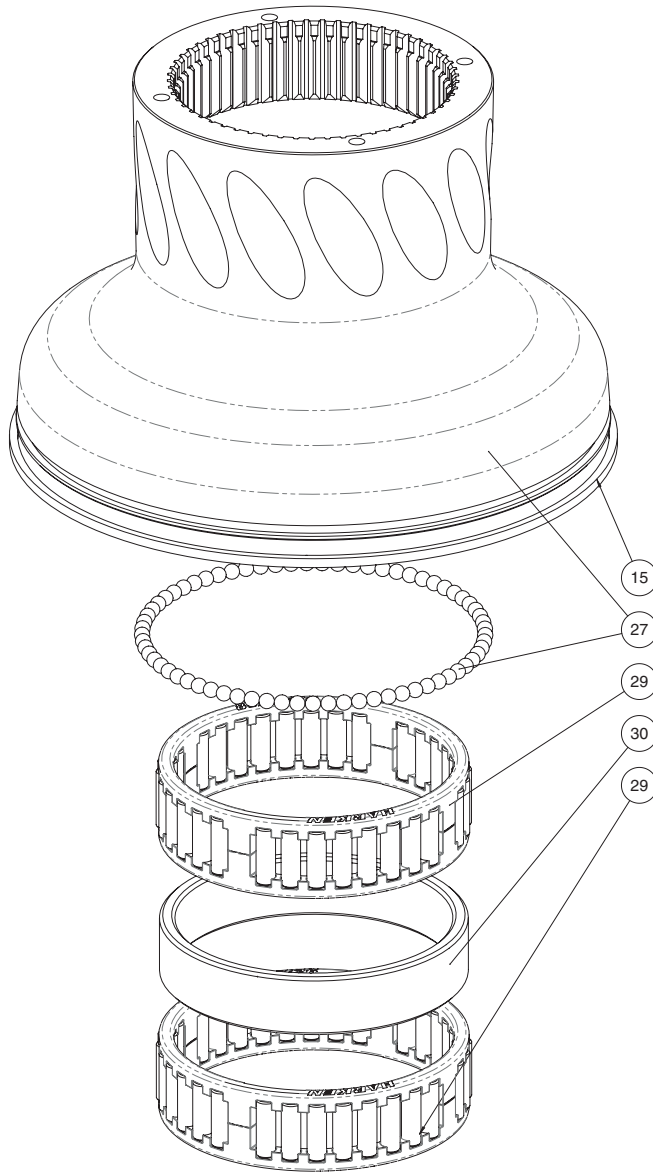

**Exploded view**

Winch Radial UniPower 900 A, C, CW, BBB, CCC

## Winch Radial UniPower 900 A, C, CW, BBB, CCC

## UniPower 900 C

C = drum in chrome bronze

Pos.	Q.ty	Code	Description	Pos.	Q.ty	Code	Description	
1	1	A94953300	Kit Motor 0,7kW 12V Unipower 900	22	3	A94903900	Gear assembly Z=10	
	1	A96508600	Kit Motor 0,9kW 24V Unipower 900 <i>Electric motor</i>		1	S490390004	<i>Gear Z=14</i>	
	1	M6014206	<i>Polarity motor sticker</i> <i>Key DIN 6885 5x5x15</i>		1	M6017594	<i>Bushing Iigus GFM-121418-20</i>	
2	1	S490310004	Pinion Z=9	23	1	A94909800	First planetary assy <i>Gear Carrier</i> <i>Gear z=26</i> <i>Ball 3/16"</i> <i>Pin Ø6</i> <i>Bushing Iigus XSM-0608-10</i>	
3	1	A94903300	Assy base Unipower 900 <i>Support Unipower 900</i> <i>Winch Product Sticker**</i>		24	1	A94910000	Second planetary assy <i>Pawl Carrier</i> <i>Gear Z=23</i> <i>Pin Ø8</i> <i>Bushing Iigus XSM 0810-12</i>
4	1	S490340004	Ring gear Z=63			25	3	M6007103
5	6	S450660003	Roller Ø5x10.5	26				Winch Serial Number Sticker
6	1	M0648397	Seal Ø30xØ38x4 NBR	27	1		A94946100	Assy Unipower 900 C Drum <i>Drum Unipower 900 C</i> <i>Ball 3/16"</i>
7	1	S4129400A0	Stripper arm support		28	69	M0619580	
8	1	S413440019	Stripper Arm W50			29	1	A94907700
9	1	S490780004	Gear Z=27	30			2	A74135100
10	2	M6004597	O Ring 2237		31		1	S413520080
11	1	S490800080	Flange			1	A94136400	Assy Socket W20-80 <i>Socket Handle W20/80</i> <i>Washer Ø7.7xØ25x5.8</i> <i>Screw M8x20 UNI 6109</i>
12	3	S490810004	Pin Ø12	1			S415130085	
13	1	S4908800A5	Cover Unipower 900		1		M0614303	
14	4	M0601803	Screw UNI EN ISO 1207:1996 - M6x35 - A4					
15	1	S281690097	Red line					
16	6	S000080003	Pawl Ø8*					
17	6	S000380001	Pawl Spring Ø8*					
18	6	M0606103	Screw M6x60 UNI5931					
19	4	M0635103	Socket head screw M6x16 UNI 5931					
20	1	S490960004	Pawls carrier					
21	1	A94904100	Gear carrier <i>Gear carrier</i> <i>Heli-coil M6x9</i> <i>Bushing Ø9xØ11x7</i>					
	3	S414890080						