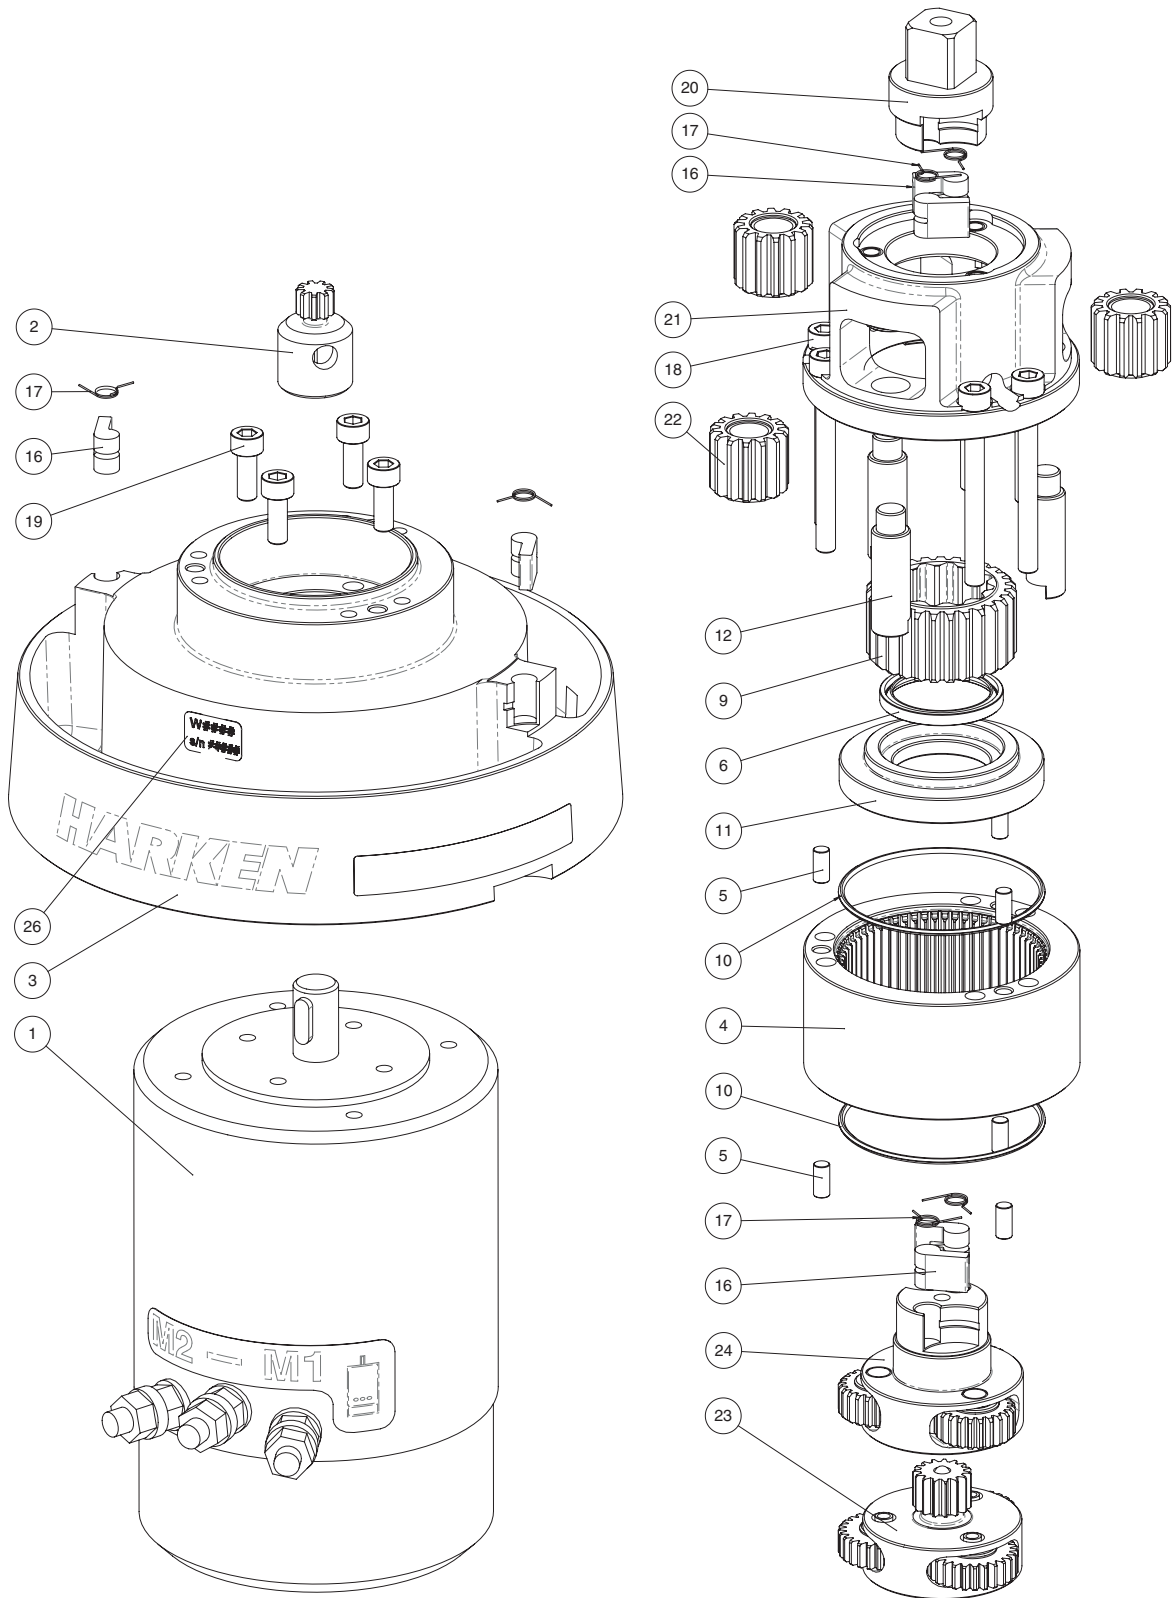

**Exploded view**

Winch Radial UniPower 900 A, C, CW, BBB, CCC

## Winch Radial UniPower 900 A, C, CW, BBB, CCC

## UniPower 900 C

C = drum in chrome bronze

Pos.	Q.ty	Code	Description	Pos.	Q.ty	Code	Description	
1	1	A94953300	Kit Motor 0,7kW 12V Unipower 900	22	3	A94903900	Gear assembly Z=10	
	1	A96508600	Kit Motor 0,9kW 24V Unipower 900 <i>Electric motor</i>		1	S490390004	<i>Gear Z=14</i>	
	1	M6014206	<i>Polarity motor sticker</i> <i>Key DIN 6885 5x5x15</i>		1	M6017594	<i>Bushing Iigus GFM-121418-20</i>	
2	1	S490310004	Pinion Z=9	23	1	A94909800	First planetary assy <i>Gear Carrier</i> <i>Gear z=26</i> <i>Ball 3/16"</i> <i>Pin Ø6</i> <i>Bushing Iigus XSM-0608-10</i>	
3	1	A94903300	Assy base Unipower 900 <i>Support Unipower 900</i> <i>Winch Product Sticker**</i>		24	1	A94910000	Second planetary assy <i>Pawl Carrier</i> <i>Gear Z=23</i> <i>Pin Ø8</i> <i>Bushing Iigus XSM 0810-12</i>
4	1	S490340004	Ring gear Z=63			25	3	M6007103
5	6	S450660003	Roller Ø5x10.5	26				Winch Serial Number Sticker
6	1	M0648397	Seal Ø30xØ38x4 NBR	27	1		A94946100	Assy Unipower 900 C Drum <i>Drum Unipower 900 C</i> <i>Ball 3/16"</i>
7	1	S4129400A0	Stripper arm support		28	69	M0619580	
8	1	S413440019	Stripper Arm W50			29	1	A94907700
9	1	S490780004	Gear Z=27	30			2	A74135100
10	2	M6004597	O Ring 2237		31		1	S413520080
11	1	S490800080	Flange			1	A94136400	Assy Socket W20-80 <i>Socket Handle W20/80</i> <i>Washer Ø7.7xØ25x5.8</i> <i>Screw M8x20 UNI 6109</i>
12	3	S490810004	Pin Ø12	1			S415130085	
13	1	S4908800A5	Cover Unipower 900		1		M0614303	
14	4	M0601803	Screw UNI EN ISO 1207:1996 - M6x35 - A4					
15	1	S281690097	Red line					
16	6	S000080003	Pawl Ø8*					
17	6	S000380001	Pawl Spring Ø8*					
18	6	M0606103	Screw M6x60 UNI5931					
19	4	M0635103	Socket head screw M6x16 UNI 5931					
20	1	S490960004	Pawls carrier					
21	1	A94904100	Gear carrier <i>Gear carrier</i> <i>Heli-coil M6x9</i> <i>Bushing Ø9xØ11x7</i>					
	3	S414890080						