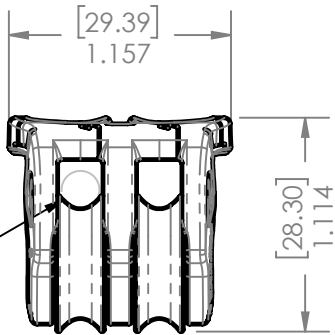

[2.50]
Ø0.098

[5.00]
Ø0.197
MAX
LINE
SIZE

[18.74]
0.738